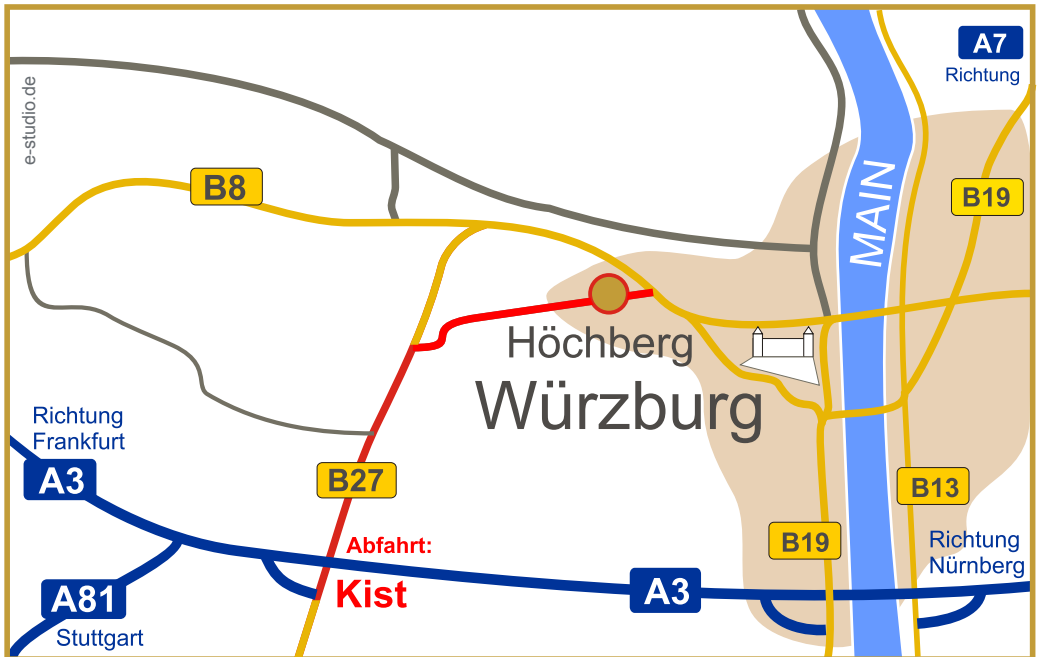

info@lamm-wuerzburg.de
www.lamm-wuerzburg.de

Anfahrtsbeschreibung:

Höchberg liegt westlich an Würzburg, Nähe der B8 / B 27
unweit der Autobahn A3, Abfahrt Kist / Höchberg.

Fahren Sie von der Autobahnabfahrt in Richtung Würzburg / Höchberg,
Nach ca. 2 km rechts in Richtung Ortseinmündung Höchberg / Gewerbegebiet.

Nach weiteren 2 km auf der linken Seite: Hotel Restaurant Lamm.

Die Einfahrt der Tiefgarage liegt in der Martin-Wilhelm-Strasse.
Links vor dem Hotel.